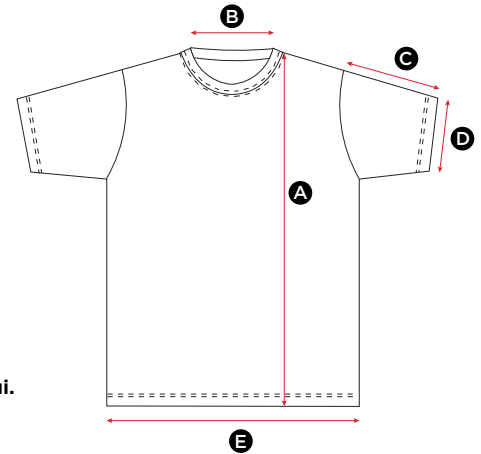

Mens Ladies Kids

SG15 Mens T-Shirt

MĂSURI	S	M	L	XL	XXL	XXXL
A Lungime	68.5	71	73.5	76	78.5	81
B Guler spate	16.5	17.5	18	18.5	18.5	19
C Lungime mânecă	18.5	19.5	20.5	21.5	22.5	23.5
D Lățime manșetă mânecă	18	19	20	21	22	23
E Tiv inferior	50	53	56	59	62	65

Toate măsurile se înscriu în marjele standard folosite în industrie și sunt specifice produsului.

SG15F Ladies T-Shirt

MĂSURI	XS	S	M	L	XL	XXL
A Lungime	57.5	60	62.5	65	67.5	70
B Guler spate	18	18.5	19	19.5	20	20.5
C Lungime mânecă	12.5	13.5	14.5	15.5	16.5	17.5
D Lățime manșetă mânecă	12.5	13.5	14.5	15.5	16.5	17.5
E Tiv inferior	41	44	47	50	53	56

Toate măsurile se înscriu în marjele standard folosite în industrie și sunt specifice produsului.

SG15K Kids T-Shirt

MĂSURI	(YEARS)	1-2	3-4	5-6	7-8	9-10	11-12
	(CM)	90	104	116	128	140	152
A Lungime		40	43	47	51	55	63
B Guler spate		15.5	16	16	16	16.5	16.5
C Lungime mânecă		10.5	11.5	12.5	13.5	14.5	15.5
D Lățime manșetă mânecă		10.5	11.5	12.5	13.5	14.5	15.5
E Tiv inferior		31	34	37	40	43	46