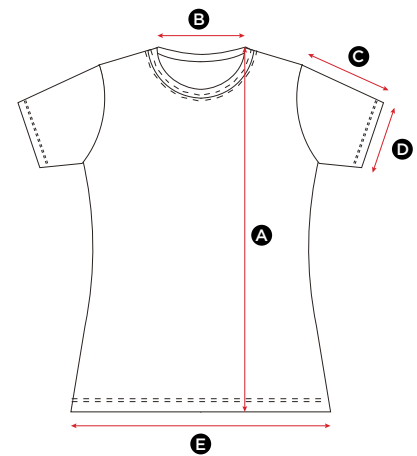

Mens Ladies Kids

SG15 Mens T-Shirt

MĂSURI	S	M	L	XL	XXL	XXXL
A Lungime	68.5	71	73.5	76	78.5	81
B Guler spate	16.5	17.5	18	18.5	18.5	19
C Lungime mânecă	18.5	19.5	20.5	21.5	22.5	23.5
D Lățime manșetă mânecă	18	19	20	21	22	23
E Tiv inferior	50	53	56	59	62	65

Toate măsurile se înscriu în marjele standard folosite în industrie și sunt specifice produsului.

SG15F Ladies T-Shirt

MĂSURI	XS	S	M	L	XL	XXL
A Lungime	57.5	60	62.5	65	67.5	70
B Guler spate	18	18.5	19	19.5	20	20.5
C Lungime mânecă	12.5	13.5	14.5	15.5	16.5	17.5
D Lățime manșetă mânecă	12.5	13.5	14.5	15.5	16.5	17.5
E Tiv inferior	41	44	47	50	53	56

Toate măsurile se înscriu în marjele standard folosite în industrie și sunt specifice produsului.

SG15K Kids T-Shirt

MĂSURI	(YEARS)	1-2	3-4	5-6	7-8	9-10	11-12
	(CM)	90	104	116	128	140	152
A Lungime		40	43	47	51	55	63
B Guler spate		15.5	16	16	16	16.5	16.5
C Lungime mânecă		10.5	11.5	12.5	13.5	14.5	15.5
D Lățime manșetă mânecă		10.5	11.5	12.5	13.5	14.5	15.5
E Tiv inferior		31	34	37	40	43	46